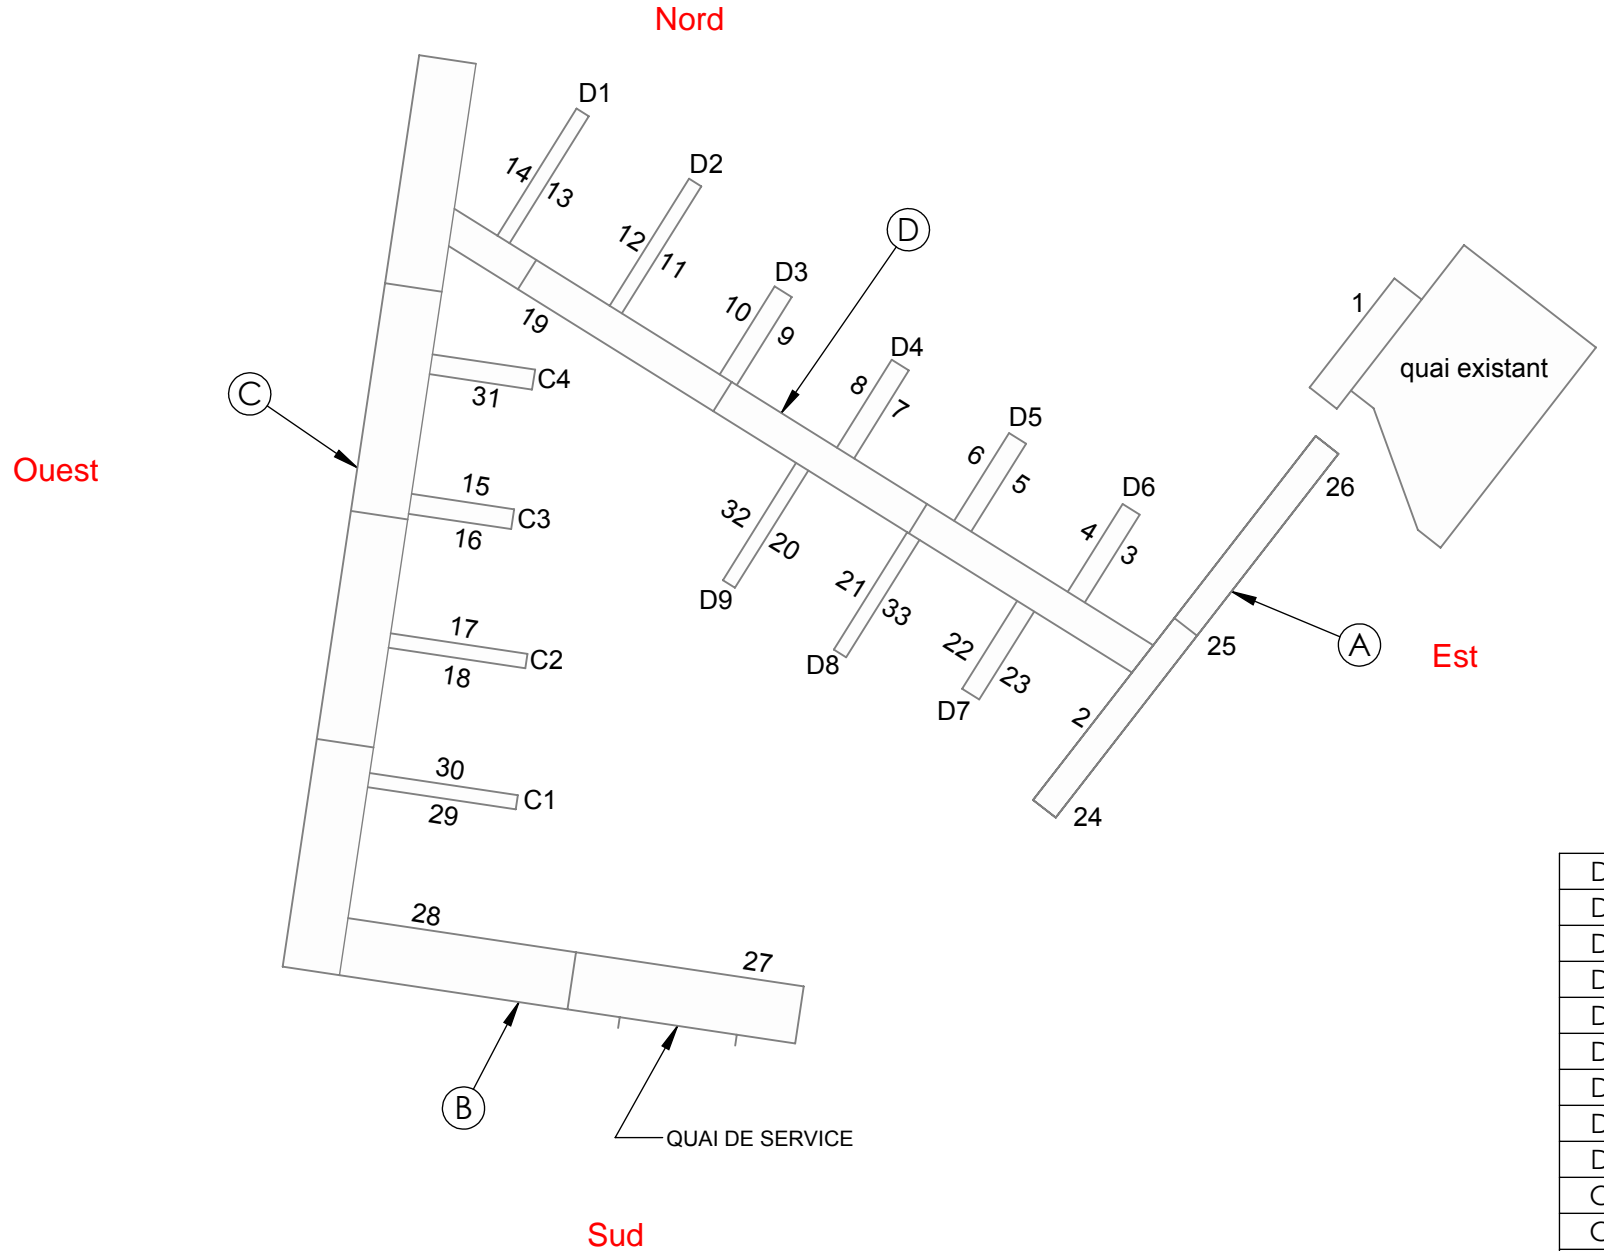

LES VILLAS DE L'ANSE
 MARINA 2
 Date: 30 Octobre 2013
 Echelle: 1/400

D1	30" x 26'
D2	30" x 26'
D3	42" x 18'
D4	42" x 18'
D5	42" x 18'
D6	42" x 18'
D7	42" x 18'
D8	30" x 24'
D9	30" x 24'
C1	30" x 26'
C2	30" x 24'
C3	42" x 18'
C4	42" x 18'