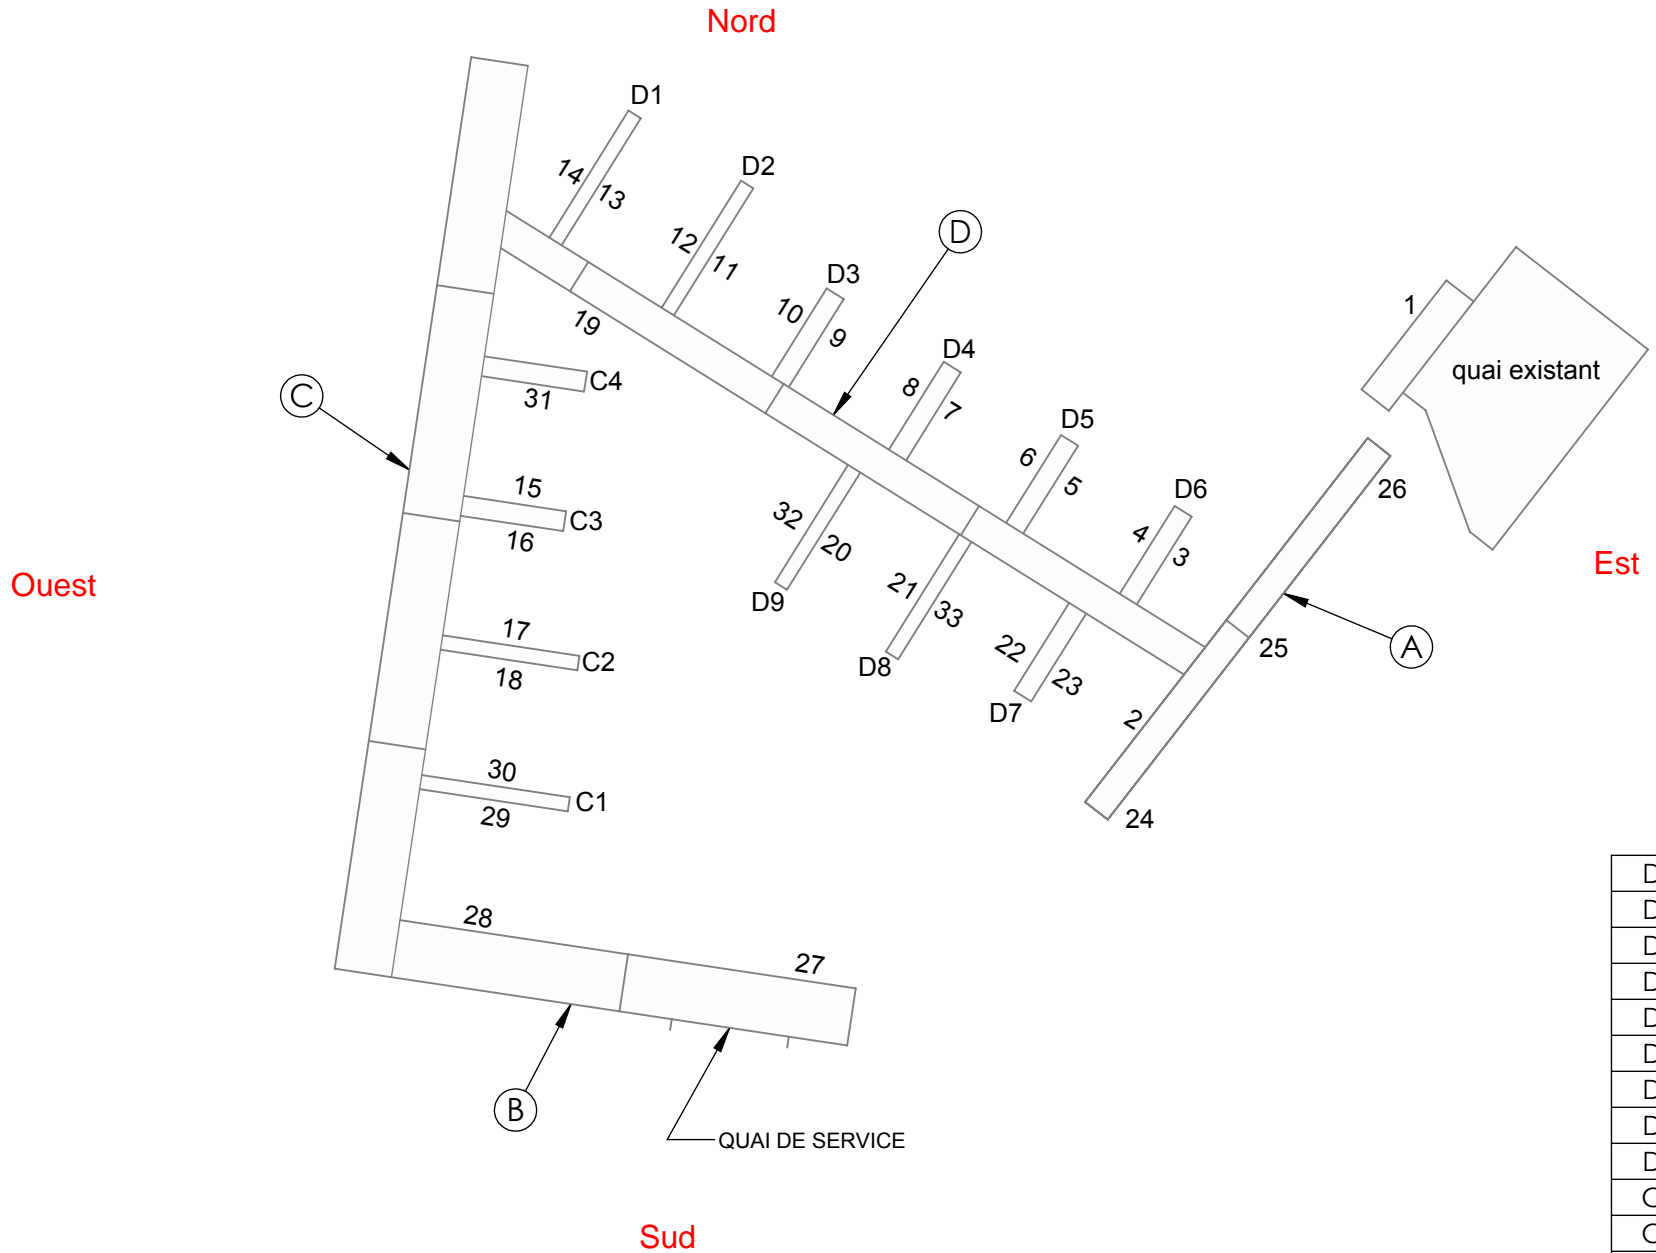

LES VILLAS DE L'ANSE
 MARINA 2
 Date: 30 Octobre 2013
 Echelle: 1/400

D1	30" x 26'
D2	30" x 26'
D3	42" x 18'
D4	42" x 18'
D5	42" x 18'
D6	42" x 18'
D7	42" x 18'
D8	30" x 24'
D9	30" x 24'
C1	30" x 26'
C2	30" x 24'
C3	42" x 18'
C4	42" x 18'